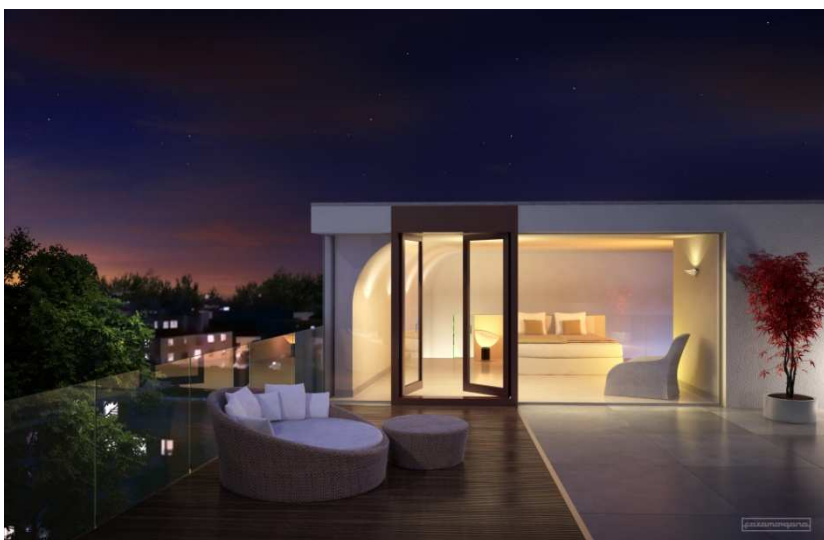

S O B I E S K I

R E S I D E N C E

Zamieszkaj
po królewsku

S O B I E S K I

R E S I D E N C E

Sobieski Residence to wyjątkowa inwestycja w samym sercu Krakowa, przy ul. Łobzowskiej 22. Jej architektura łączy w sobie smak historii i współczesną lekkość formy. To miejsce dla wymagających koneserów, ceniących sobie bezpieczeństwo, wygodę i spokój. Sobieski Residence to kameralny kompleks trzech budynków, idealnie wkomponowanych w architekturę dzielnicy. Wewnętrzny klimat rezydencji tworzy przepiękny dziedziniec z przeplatającymi się pasami zieleni.

Widok Sobieski Residence od ul. Łobzowskiej

Sobieski Residence to wysoki standard wykończenia części wspólnych i klimatyzowane apartamenty. Rezydencja jest ogrodzona, monitorowana, nad spokojem mieszkańców czuwa całodobowa ochrona. Budowa inwestycji została zakończona. Prezentujemy Państwu ostatnie gotowe apartamenty. Zapraszamy do ich obejrzenia, porównania ich standardu oraz walorów estetycznych.

S O B I E S K I

R E S I D E N C E

Lokalizacja inwestycji Sobieski Residence

S O B I E S K I

R E S I D E N C E

Apartament 17

Wyjątkowy apartament w inwestycji Sobieski Residence. Luksusowy 167-metrowy apartament w stylu penthouse z przepięknym, zachodnim blisko 85-metrowym tarasem. Na jego dwóch poziomach odnajdą Państwo komfortową przestrzeń, pozwalającą na dowolną aranżację wnętrza. Apartament jest dostępny wraz z podwójnym miejscem w podziemnym garażu wielostanowiskowym.