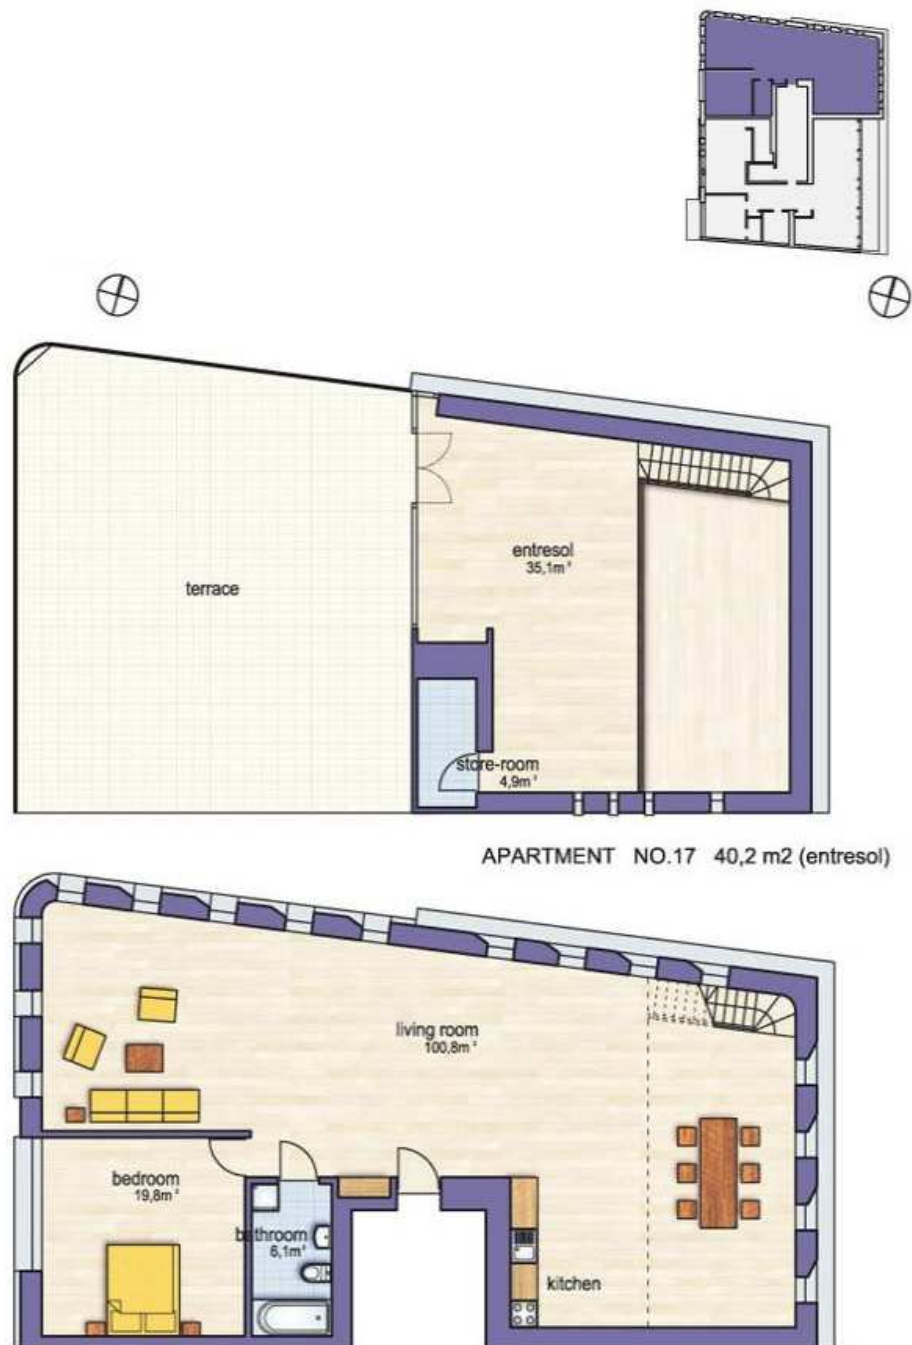

S O B I E S K I

R E S I D E N C E

Przykładowy rozkład pomieszczeń apartamentu 17